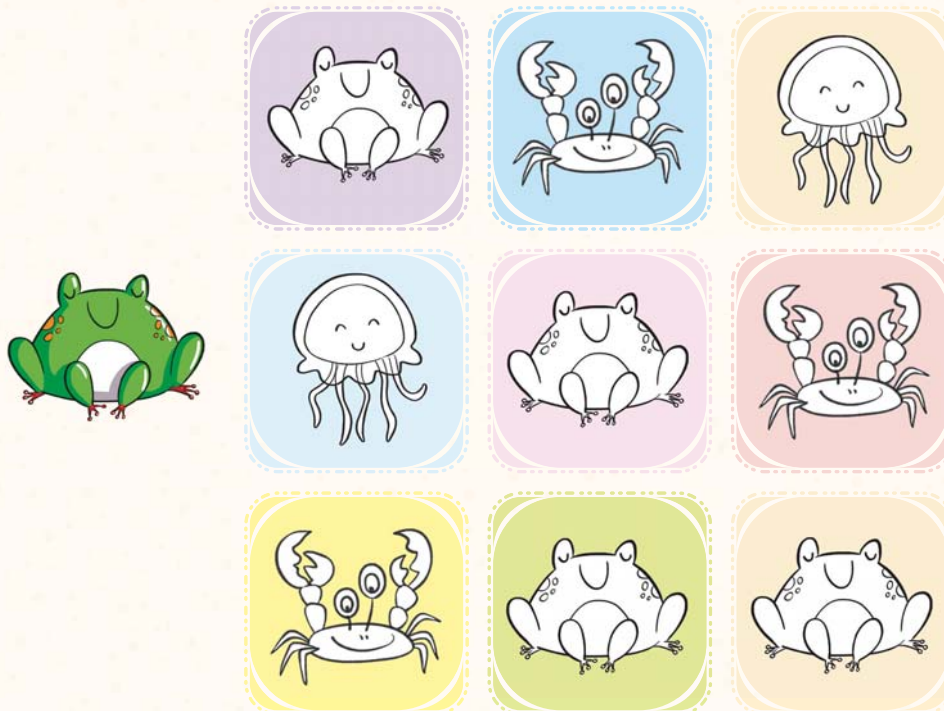

مانند نمونه با توجه به رنگ‌ها، هر ماشین را به پارکینگ خود وصل کن.

کدام شکل‌ها شبیه نمونه هستند؟ آن‌ها را رنگ کن.

ماشین کوچک را رنگ کن.

توپ بزرگ را رنگ کن.

خط چین ها را کامل کن و تصویر بزرگ تر را رنگ کن.

دور عینک بزرگ خط بکش.

دور جوجه ی کوچک خط بکش.

دور قیچی کوچک خط بکش.

دور کیک بزرگ خط بکش.

شکل‌هایی را که در واقعیت قرمز هستند با مداد رنگی قرمز رنگ کن.

دور شکل‌هایی را که قرمز هستند خط بکش و آن‌هایی که قرمز نیستند با \* مشخص کن.

بستنی بلند را رنگ کن.

مداد کوتاه را رنگ کن.

خط چین ها را کامل کن و تصویر بلندتر را رنگ کن.

مسواک کوتاه را با \* مشخص کن.

خط کس بلند را با \* مشخص کن.

مار کوتاه را با \* مشخص کن.

قیچی بلند را با \* مشخص کن.

شکل‌هایی که در واقعیت زرد هستند را با مداد رنگی زرد رنگ کن.

دور شکل‌هایی که زرد هستند خط بکش و آن‌هایی که زرد نیستند با \* مشخص کن.